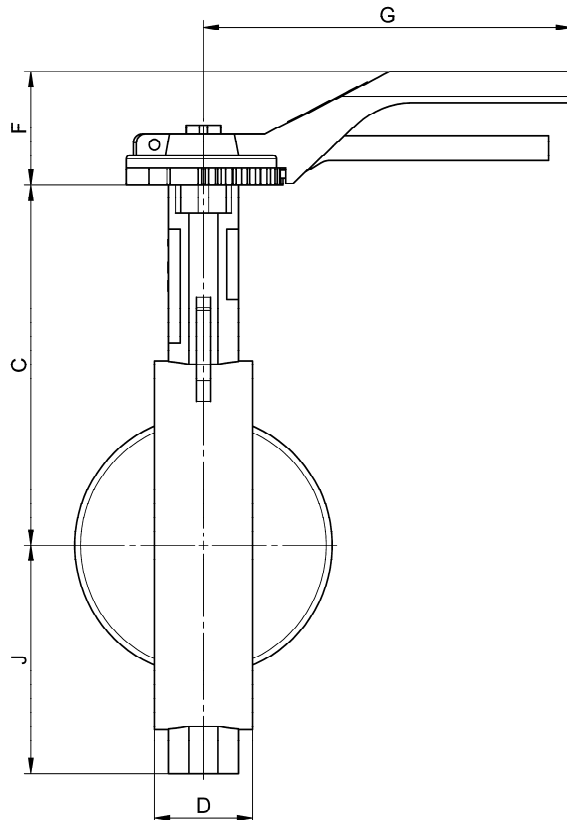

Einteilige Absperrklappe Serie KG2/KG4 mit Handhebel One-piece butterfly valve Series KG2/KG4 with hand lever DN 40 – DN 250

Material / Materials

 Handhebel: Aluminium
 Rasterscheibe: Aluminium

 Hand lever: Aluminium
 Notch plate: Aluminium

 Rasterscheibe mit 8 Regelstellungen
 Notch plate with 8 positions for regulation

DN	NPS	C	D	ØE	F	G	J	kg *
40 / 50	1 1/2" / 2"	130	43	90	65	210	74	0,4
65	2 1/2"	150	46				81	
80	3"	156	46				88	
100	4"	180	52				104	
125	5"	195	56				120	
150	6"	205	56				130	
200	8"	240	60	125	70	340	160	1,0
250	10"	274	68				187	