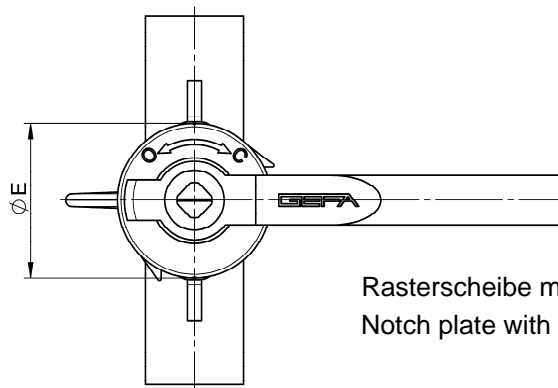

Einteilige Absperrklappe Serie KG2/KG4 mit Handhebel One-piece butterfly valve Series KG2/KG4 with hand lever DN 40 – DN 250

Material / Materials

 Handhebel: Aluminium
 Rasterscheibe: Aluminium

 Hand lever: Aluminium
 Notch plate: Aluminium

 Rasterscheibe mit 8 Regelstellungen
 Notch plate with 8 positions for regulation

DN	NPS	C	D	ØE	F	G	J	kg *
40 / 50	1 1/2" / 2"	130	43	90	65	210	74	0,4
65	2 1/2"	150	46				81	
80	3"	156	46				88	
100	4"	180	52				104	
125	5"	195	56				120	
150	6"	205	56				130	
200	8"	240	60	125	70	340	160	1,0
250	10"	274	68				187	